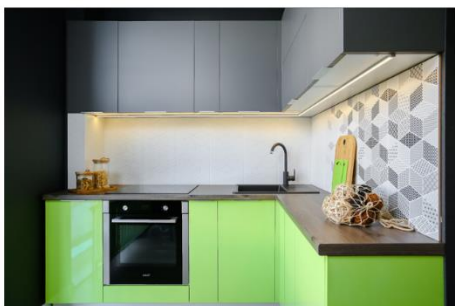

Рассрочка и кредит

Рассрочка без переплат по картам рассрочки от 2 до 8 месяцев и кредит от 3 лет до 7 лет под 16% годовых.

Особенности проектов мебели «Модуль Онлайн»

Стильный дизайн

Материалы и цвета коллекций подобраны так, что ваша мебель гарантировано будет красивой и современной.

Приятная цена

По нашим проектам, благодаря типовым размерам и оптимизации производства мебель получается на 40% дешевле, чем изготовленная на заказ.

Готовность от 20 дней

Срок изготовления вашей мебели, от составления дизайн-проекта до установки занимает от 20 до 35 дней.

Качественные материалы

Только фабричное производство и надежные европейские материалы, и фурнитура брендов Egger, Blum, Hettich, Boyard, GTV.

Полная комплектация

Проекты мебели поставляется со всем необходимым. Дополнительно подберем бытовую технику и сантехнику.

Наш салон: г. Минск, ул. Притыцкого, 91.

Работает с 10:00 до 20:00 ежедневно. (м. Каменная Горка)