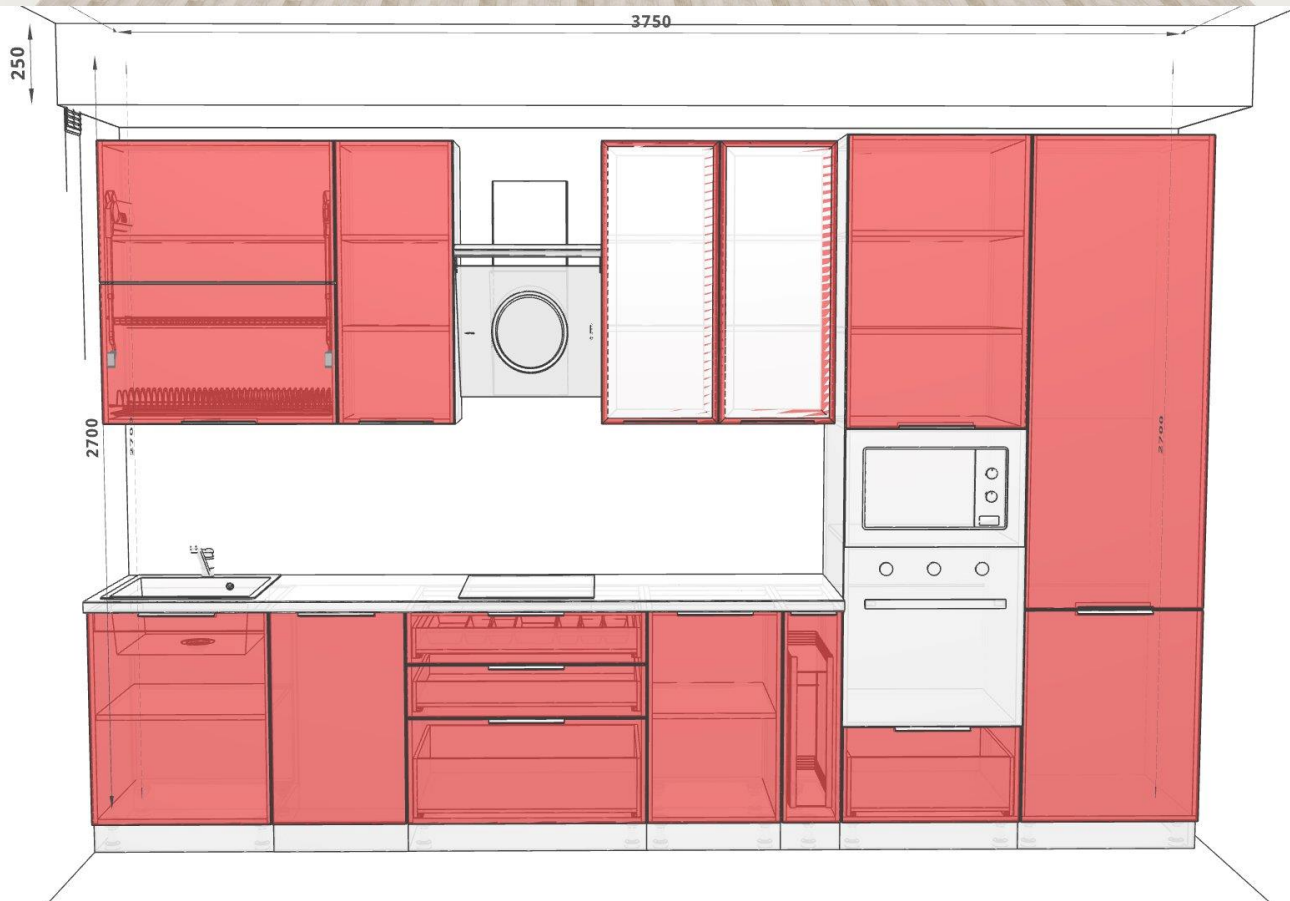

## Проект кухни 1

Стоимость проекта кухни

6545 BYN

Стоимость со скидкой

4451 BYN\*

Ваша выгода

2094 BYN

\* Акция действует до 28.02.2023